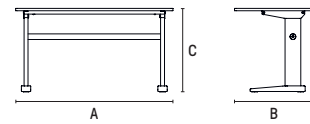

MANUFACTURING / ORIGINES
Made in Europe
Metal parts : Lithuania
Wood : Bosnia

DIMENSIONS

(A) Length / Longueur : 160cm / 63in
(B) Width / Largeur : 95cm / 37.4in
(C) Height / Hauteur : 74cm / 29.1in

(A) Length / Longueur : 190cm / 74.8in
(B) Width / Largeur : 95cm / 37.4in
(C) Height / Hauteur : 74cm / 29.1in

(A) Length / Longueur : 220cm / 86.6in
(B) Width / Largeur : 95cm / 37.4in
(C) Height / Hauteur : 74cm / 29.1in

(A) Length / Longueur : 240cm / 94.5in
(B) Width / Largeur : 95cm / 37.4in
(C) Height / Hauteur : 74cm / 29.1in

MANUFACTURING / ORIGINES
Made in Europe
Metal parts : Lithuania
Wood : Bosnia

DIMENSIONS

(A) Length / Longueur : 120cm / 47.2in
(B) Width / Largeur : 60cm / 23.6in
(C) Height / Hauteur : 74cm / 29.1in

(A) Length / Longueur : 140cm / 55.1in
(B) Width / Largeur : 70cm / 27.6in
(C) Height / Hauteur : 74cm / 29.1in