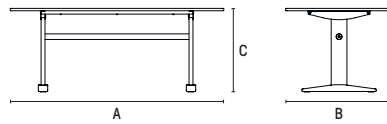

TIPTOE

POST COLLECTION

Product fact sheet

POST COLLECTION
by Jun Yasumoto

North America use rating

RESIDENTIAL	•
CONTRACT	•

TABLE TOP PLATEAU	SIZE TAILLE					
Oak	●	160x95cm / 63x37.4in	•	190x95cm / 74.8x37.4in	•	220x95cm / 86.6x37.4in
Chêne	●	240x140cm / 94.5x55.1in	•	120x80cm / 47.2x23.6in	•	140x70cm / 55.1x27.6in

MANUFACTURING / ORIGINES
Made in Europe
Metal parts : Lithuania
Wood : Bosnia

DIMENSIONS

(A) Length / Longueur : 160cm / 63in
(B) Width / Largeur : 95cm / 37.4in
(C) Height / Hauteur : 74cm / 29.1in

(A) Length / Longueur : 190cm / 74.8in
(B) Width / Largeur : 95cm / 37.4in
(C) Height / Hauteur : 74cm / 29.1in

(A) Length / Longueur : 220cm / 86.6in
(B) Width / Largeur : 95cm / 37.4in
(C) Height / Hauteur : 74cm / 29.1in

(A) Length / Longueur : 240cm / 94.5in
(B) Width / Largeur : 95cm / 37.4in
(C) Height / Hauteur : 74cm / 29.1in

MANUFACTURING / ORIGINES
Made in Europe
Metal parts : Lithuania
Wood : Bosnia

DIMENSIONS

(A) Length / Longueur : 120cm / 47.2in
(B) Width / Largeur : 60cm / 23.6in
(C) Height / Hauteur : 74cm / 29.1in

(A) Length / Longueur : 140cm / 55.1in
(B) Width / Largeur : 70cm / 27.6in
(C) Height / Hauteur : 74cm / 29.1in