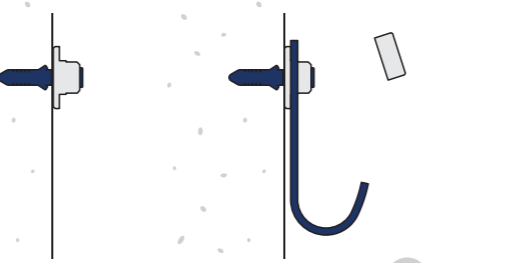

INSIDE THE BOX

en