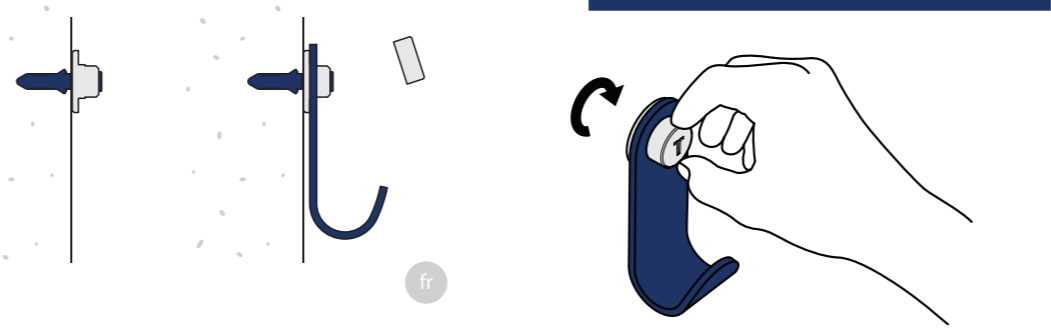

DANS LE PACK

MONTAGE

MISE EN GARDE

MISE EN GARDE

- MONTAGE.**
- Le montage demande la plus grande vigilance.
 - Assurez-vous du matériau du mur dans lequel vous allez fixer votre produit. Utilisez les chevilles adaptées à votre mur.
 - N'apportez aucune modification ou transformation au produit.
 - Un montage incorrect peut entraîner des dommages corporels.
 - Si vous avez un doute, merci de nous contacter : contact@tiptoe.fr

- UTILISATION.**
- Retirer l'ensemble des emballages avant la première utilisation.
 - Vérifiez régulièrement qu'il n'y a pas de relâchement au niveau de la fixation. La vis de serrage peuvent être amenées à se desserrer lors d'un usage prolongé.
 - La fixation peut notamment se relâcher en raison de tremblements de terre ou d'une longue utilisation.
 - Dans ce cas, vérifiez impérativement l'état de la fixation.
 - Le produit ne doit pas être utilisé en extérieur.
 - Ces produits sont conçus pour être utilisés par des adultes et ne doivent pas être laissés à la portée des enfants, y compris les emballages et composants des produits. Il existe un risque de blessure et d'étouffement.