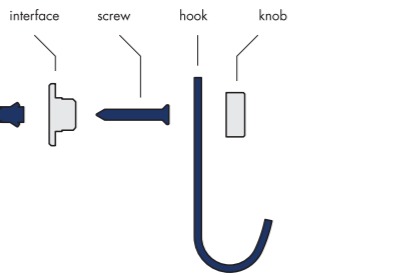

DANS LE PACK

MONTAGE

MISE EN GARDE

MISE EN GARDE

- MONTAGE.**
- Le montage demande la plus grande vigilance.
 - Assurez-vous du matériau du mur dans lequel vous allez fixer votre produit. Utilisez les chevilles adaptées à votre mur.
 - N'apportez aucune modification ou transformation au produit.
 - Un montage incorrect peut entraîner des dommages corporels.
 - Si vous avez un doute, merci de nous contacter : contact@tiptoe.fr

- UTILISATION.**
- Retirer l'ensemble des emballages avant la première utilisation.
 - Vérifiez régulièrement qu'il n'y a pas de relâchement au niveau de la fixation. La vis de serrage peuvent être amenées à se desserrer lors d'un usage prolongé.
 - La fixation peut notamment se relâcher en raison de tremblements de terre ou d'une longue utilisation.
 - Dans ce cas, vérifiez impérativement l'état de la fixation.
 - Le produit ne doit pas être utilisé en extérieur.
 - Ces produits sont conçus pour être utilisés par des adultes et ne doivent pas être laissés à la portée des enfants, y compris les emballages et composants des produits. Il existe un risque de blessure et d'étouffement.

TIPTOE

Découvrez notre gamme de produits sur [TIPTOE.fr](https://www.tiptoe.fr)

INSIDE THE BOX

en

EASY SET-UP

WARNING

enjoy !

en

INSTALLATION

- The installation requires **all** your attention.
- Make sure to use **dowels** and **screws** adapted to the type of **wall** where you are **planning** on placing your product.
- Make no modifications or transformations to the product.
- Improper assembly or use may cause serious injuries.
- In case of any doubt, please reach out to contact@tiptoe.fr