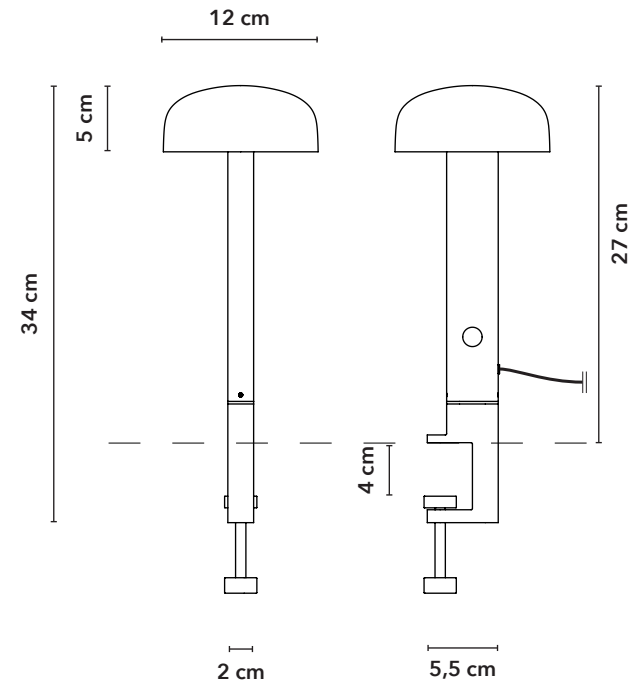

## TIPTOE — Fiche Technique NOD — Fr

<u>Matériaux</u>	Corps / tête Diffuseur Base / serre-joint Câble alimentation	Aluminium thermolaqué PMMA Acier thermolaqué PVC
<u>LED</u>	Source lumineuse Durée de vie Intensité lumineuse Température de lumière	LED (incluse) 50,000 h Flux max 264 lm 3000 k
<u>Lumière</u>	Diffuseur Orientable	Opale Amplitude 70°
<u>Electronique</u>	Watt Voltage Réglage de la lumière	3 W 100 - 240 V Dimmable / variable
<u>Dimensions / poids</u>	NOD à poser NOD serre-joint Packaging	H25 X D12 cm / 0,8 kg H34 X D12 cm / 0,7 kg H17 X L41 X l17 cm / 1,3 kg
<u>Câble alimentation et adaptateurs</u>	Longueur Adaptateurs	200 cm EU, UK, US/CAN

## Dimensions

Serre-joint

À poser

## TIPTOE — Technical Specifications NOD — En

<u>Material</u>	Lamp body Diffuser Base / clamp Power cable	Powder coated aluminium Powder coated steel PMMA PVC
<u>LED</u>	Light source Life time-expectancy Luminous flux (light source) Colour temperature	LED (included) 50,000 h 264 lm 3000 k
<u>Optics</u>	Diffuser Directable	Frosted Scope 70°
<u>Electronic</u>	Watt Voltage Light control	3 W 100 - 240 V Dimmable
<u>Dimensions / weight</u>	NOD Clamp-on NOD Stand Alone Packaging	H25 X D12 cm / 0,8 kg H34 X D12 cm / 0,7 kg H17 X L41 X I17 cm / 1,3 kg
<u>Cord / driver</u>	Length Adapters	200 cm EU, UK, US/CAN

## Dimensions

Clamp

Table lamp