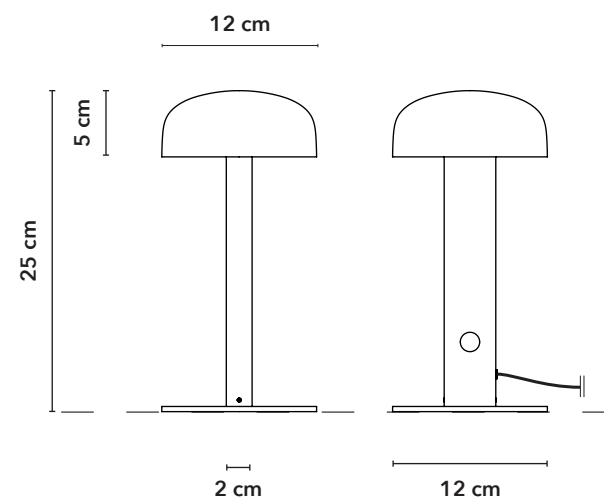

## TIPTOE — Fiche Technique NOD — Fr

<u>Matériaux</u>	Corps / tête Diffuseur Base / serre-joint Câble alimentation	Aluminium thermolaqué PMMA Acier thermolaqué PVC
<u>LED</u>	Source lumineuse Durée de vie Intensité lumineuse Température de lumière	LED (incluse) 50,000 h Flux max 264 lm 3000 k
<u>Lumière</u>	Diffuseur Orientable	Opale Amplitude 70°
<u>Electronique</u>	Watt Voltage Réglage de la lumière	3 W 100 - 240 V Dimmable / variable
<u>Dimensions / poids</u>	NOD à poser NOD serre-joint Packaging	H25 X D12 cm / 0,8 kg H34 X D12 cm / 0,7 kg H17 X L41 X l17 cm / 1,3 kg
<u>Câble alimentation et adaptateurs</u>	Longueur Adaptateurs	200 cm EU, UK, US/CAN

## Dimensions

Serre-joint

À poser

## TIPTOE — Technical Specifications NOD — En

<u>Material</u>	Lamp body Diffuser Base / clamp Power cable	Powder coated aluminium Powder coated steel PMMA PVC
<u>LED</u>	Light source Life time-expectancy Luminous flux (light source) Colour temperature	LED (included) 50,000 h 264 lm 3000 k
<u>Optics</u>	Diffuser Directable	Frosted Scope 70°
<u>Electronic</u>	Watt Voltage Light control	3 W 100 - 240 V Dimmable
<u>Dimensions / weight</u>	NOD Clamp-on NOD Stand Alone Packaging	H25 X D12 cm / 0,8 kg H34 X D12 cm / 0,7 kg H17 X L41 X I17 cm / 1,3 kg
<u>Cord / driver</u>	Length Adapters	200 cm EU, UK, US/CAN

## Dimensions

Clamp

Table lamp