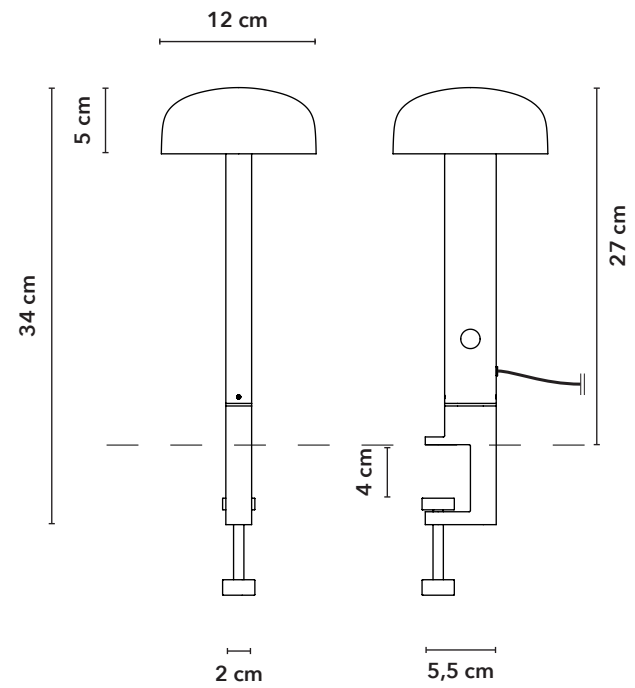

## TIPTOE — Fiche Technique NOD — Fr

<u>Matériaux</u>	Corps / tête Diffuseur Base / serre-joint Câble alimentation	Aluminium thermolaqué PMMA Acier thermolaqué PVC
<u>LED</u>	Source lumineuse Durée de vie Intensité lumineuse Température de lumière	LED (incluse) 50,000 h Flux max 264 lm 3000 k
<u>Lumière</u>	Diffuseur Orientable	Opale Amplitude 70°
<u>Electronique</u>	Watt Voltage Réglage de la lumière	3 W 100 - 240 V Dimmable / variable
<u>Dimensions / poids</u>	NOD à poser NOD serre-joint Packaging	H25 X D12 cm / 0,8 kg H34 X D12 cm / 0,7 kg H17 X L41 X l17 cm / 1,3 kg
<u>Câble alimentation et adaptateurs</u>	Longueur Adaptateurs	200 cm EU, UK, US/CAN

## Dimensions

Serre-joint

À poser

## TIPTOE — Technical Specifications NOD — En

<u>Material</u>	Lamp body Diffuser Base / clamp Power cable	Powder coated aluminium Powder coated steel PMMA PVC
<u>LED</u>	Light source Life time-expectancy Luminous flux (light source) Colour temperature	LED (included) 50,000 h 264 lm 3000 k
<u>Optics</u>	Diffuser Directable	Frosted Scope 70°
<u>Electronic</u>	Watt Voltage Light control	3 W 100 - 240 V Dimmable
<u>Dimensions / weight</u>	NOD Clamp-on NOD Stand Alone Packaging	H25 X D12 cm / 0,8 kg H34 X D12 cm / 0,7 kg H17 X L41 X I17 cm / 1,3 kg
<u>Cord / driver</u>	Length Adapters	200 cm EU, UK, US/CAN

## Dimensions

Clamp

Table lamp