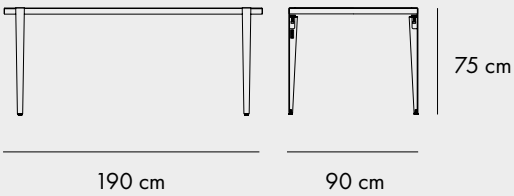

MIDI OUTDOOR TABLE