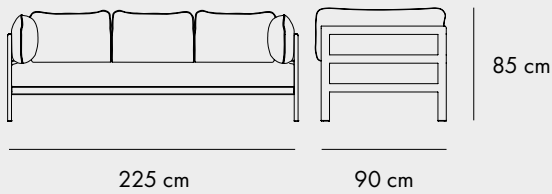

3-SEATER EASY SOFA