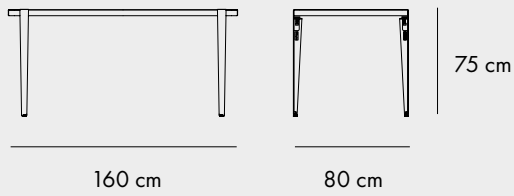

MIDI OUTDOOR TABLE