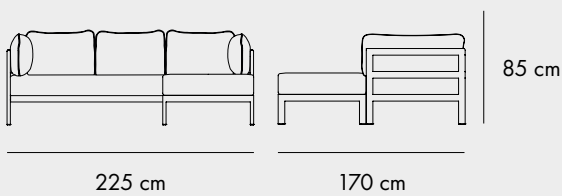

3-SEATER CORNER SOFA