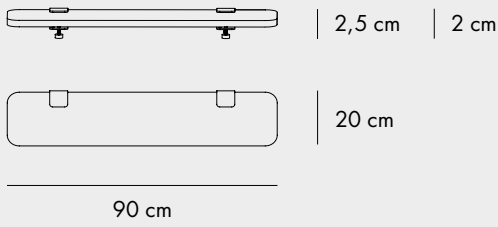

BOOK SHELF L90