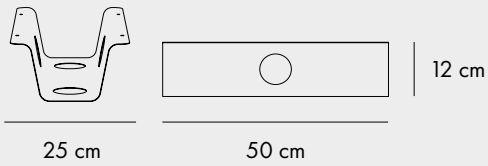

CABLE HOLDER