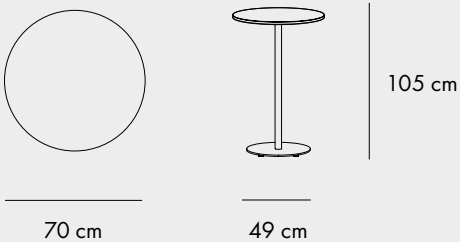

MOKA HIGH TABLE - 105CM