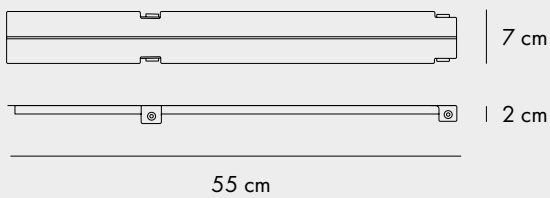

LEG CHANNEL