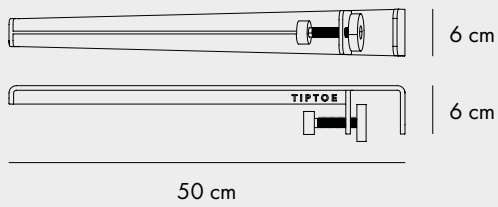

KIDS COLLECTION

MINI LOU

FINISHES

COLORS

BUREAU KIDS

FINISHES

COLORS

PIED 50 CM