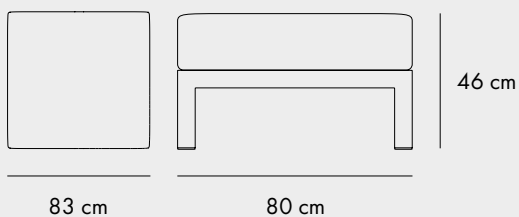

EASY OTTOMAN