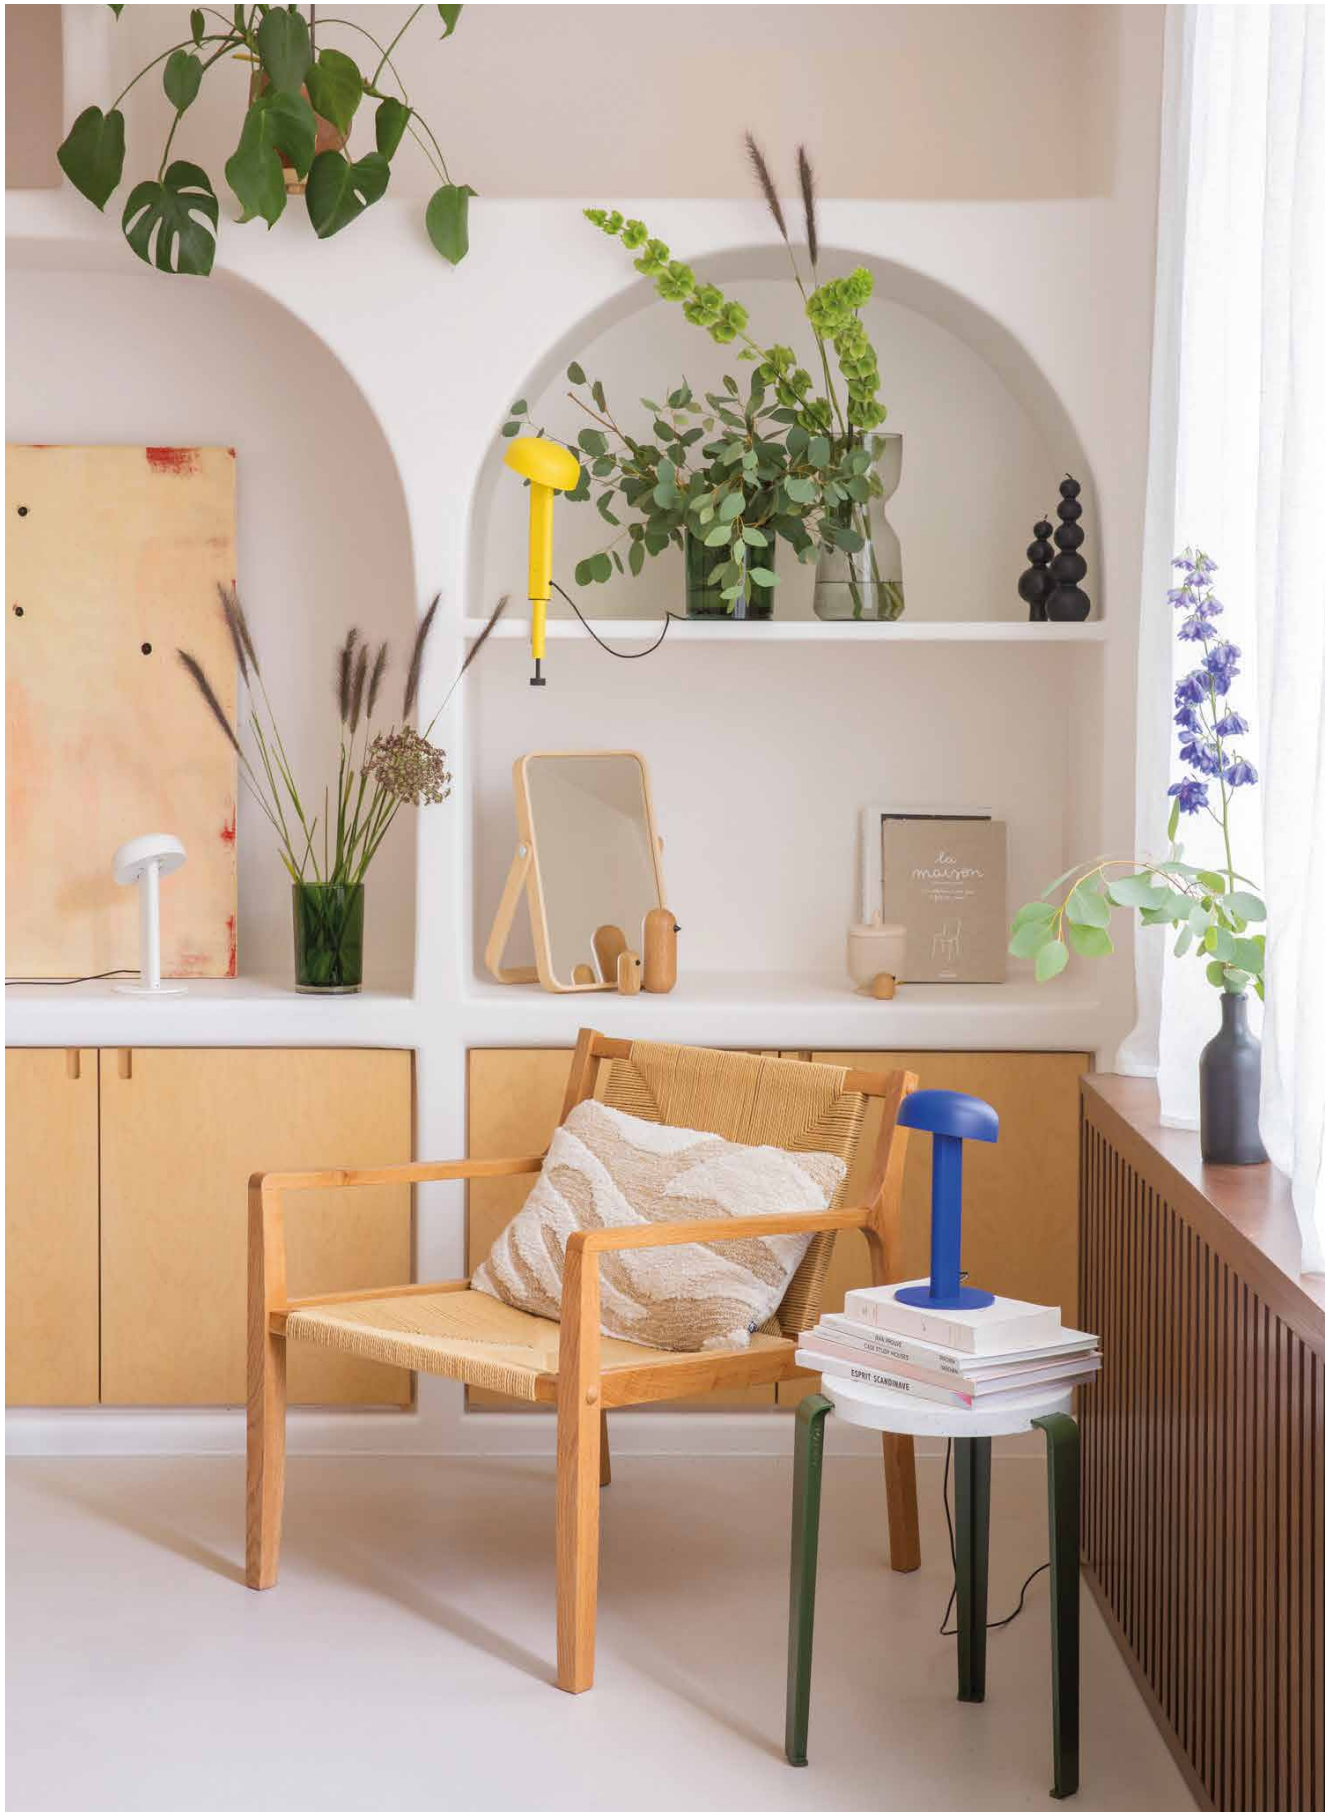

NOD table lamp - majorelle blue, cloudy white - p.197 / NOD clamp-on lamp - naples yellow - p.197

Lampe NOD à poser - bleu majorelle, blanc nuage - p.197 / Lampe serre-joint NOD, jaune de naples - p.197