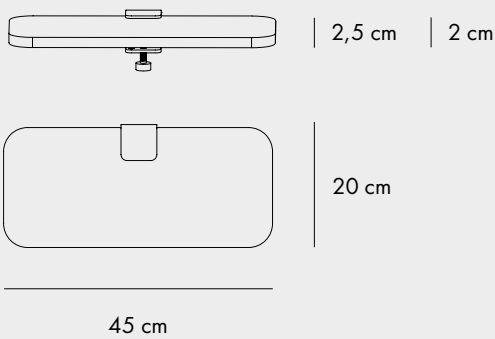

BOOK SHELF L45