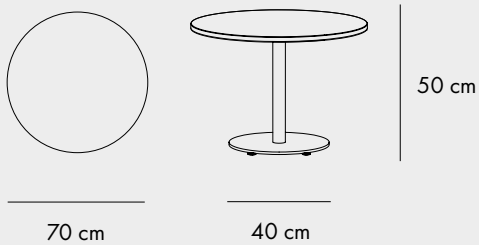

MOKA COFFEE TABLE - 50CM