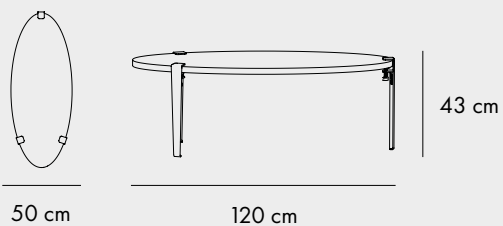

SURF COFFEE TABLE