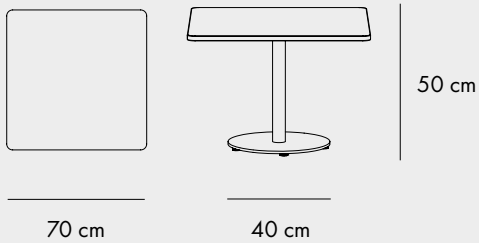

COLORS

MOKA COFFEE TABLE - 50CM

FINISHES

COLORS

MOKA BISTROT TABLE - 75CM

FINISHES

COLORS

MOKA BISTROT TABLE - 75CM