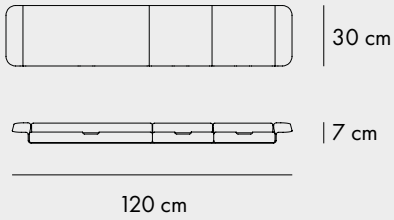

WAVE DRAWER UNIT