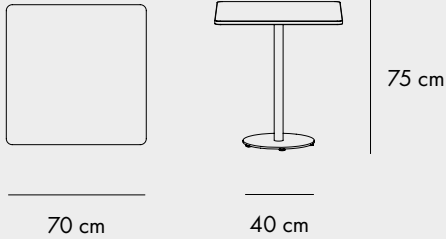

COLORS

MOKA COFFEE TABLE - 50CM

FINISHES

COLORS

MOKA BISTROT TABLE - 75CM

FINISHES

COLORS

MOKA BISTROT TABLE - 75CM