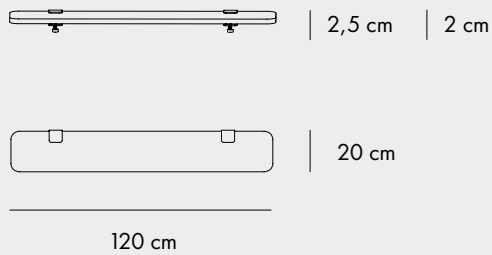

BOOK SHELF L120