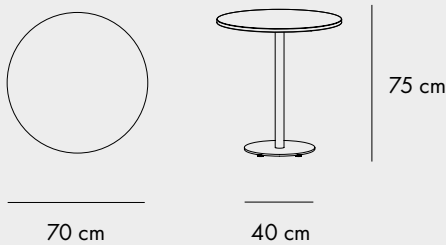

COLORS

MOKA COFFEE TABLE - 50CM

FINISHES

COLORS

MOKA BISTROT TABLE - 75CM

FINISHES

COLORS

MOKA BISTROT TABLE - 75CM