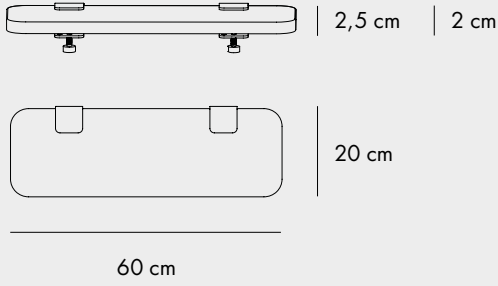

BOOK SHELF L60