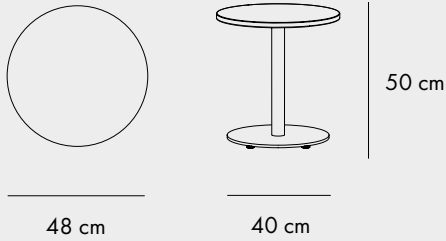

TABLES – MOKA COLLECTION

MOKA COFFEE TABLE - 50CM