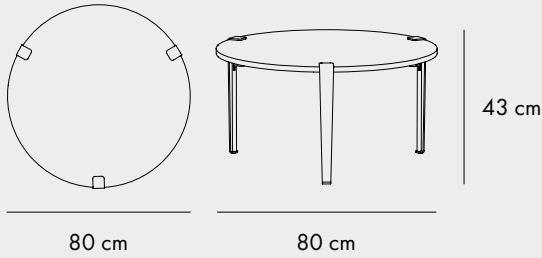

VENEZIA/PACIFICO COFFEE TABLE