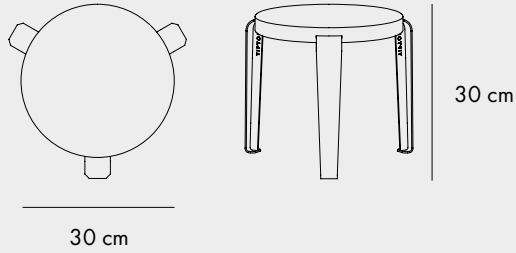

KIDS COLLECTION

MINI LOU

FINISHES

COLORS

BUREAU KIDS

FINISHES

COLORS

PIED 50 CM